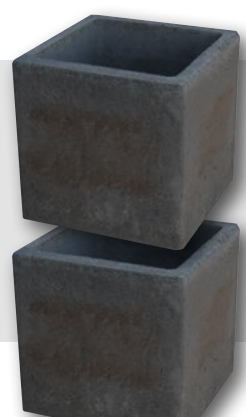

Barbacoa con parrilla incluida.
ref. G BARBA001

Sensación de piedra
Hormigón coloreado

475€

Barbacoa FIESTA

Alto 201 cm. Fondo 50 cm.
Ancho 134 cm. Peso 400 kg.
Zona de fuego 52 cm. Color negro/gris.

Barbacoa con parrilla incluida.
ref. G BARBA090

¿Necesitas altura? ¡Tenemos la solución!

Nuestros bloques para aumento de tiro:

Para modelo **RIST y FIRST** 29€
BCOMP007

Para modelo **CHIC** 29€
BARBA011

Para modelo **FIRST** 39€
BARBA003

Para modelo **RÚSTICA y PAELLERO** (castaño) 59€
BARBA004

Para modelo **PAELLERO y FIESTA** (negro/gris) 59€
BARBA007

599€

Barbacoa modular CHIC*

Alto 205 cm.
Fondo 43,5 cm.
Ancho 77,5 cm.
Peso 520 kg.
Zona de fuego 59 cm.

Barbacoa con parrilla incluida.
*Precio del módulo central, sin laterales.
Ref. G BCOMP005

899€

Barbacoa SPECIAL

Ladrillo y hormigón

Alto 190 cm.
Fondo 68 cm.
Ancho 187 cm.
Zona de fuego 70 cm.
Peso 880 kg.

Color marrón y ladrillo refractario. Barbacoa con parrilla incluida.
ref. G BARBA070

Parrilla con cajón