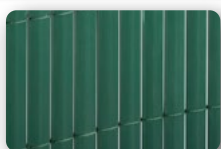

Medidas disponibles:
Rollo de 1 x 3 m
Rollo de 1,5 x 3 m
Rollo de 2 x 3 m

Colores disponibles:

Blanco

Caña

Verde

Antracita

Marrón

Piedra

Cerramiento
NATURAL

Desde
45€/rollo

**BREZO ECOLÓGICO
MEDIUM PLUS**

Ramas naturales de brezo tejidas entre sí con hilo de acero galvanizado cada 10 cm. Ideal para separar zonas o generar entornos íntimos.