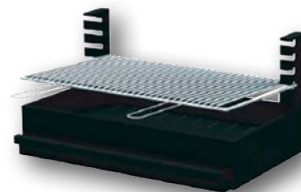

Parrilla con cajón

Fondo 35 cm. Ancho 54 cm.
Con cajón para cenizas.

Ref. G BCOMP039

75€