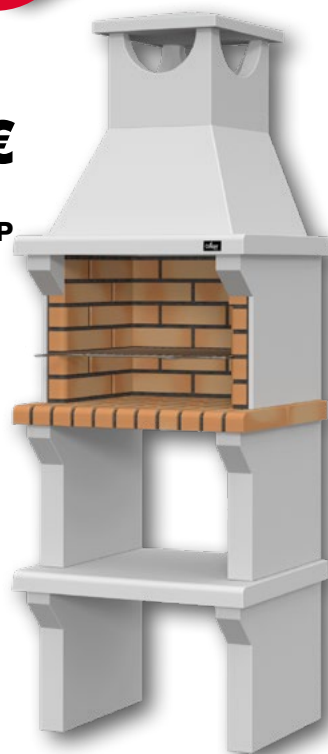

399€

Barbacoa RIST REPISA

Alto 196 cm. Fondo 47 cm. Ancho 136 cm.
Zona de fuego 55 cm. Peso 430 kg.
Barbacoa sin pintar con parrilla incluida.
Ref. G BCOMP038

*¿Ganas de
barbacoa?
¡Nosotros sí!*

**Barbacoa
FIR 22**

Alto 127 cm.
Fondo 58 cm.
Ancho 92 cm.
Zona de fuego 68 cm.
Peso 550 kg.

Barbacoa sin pintar
con parrilla incluida.
Ref. G BCOMP053

**Mayor
zona de fuego**

249€

199€

**Barbacoa
COMPACTA SP**

Alto 190 cm.
Fondo 47 cm.
Ancho 68 cm.
Zona de fuego 50 cm.
Peso 550 kg.

Barbacoa sin pintar
con parrilla incluida.
Ref. G BCOMP001

**Barbacoa
FIRST 22 REPISA**

Repisa lado derecho

Alto 228 cm.
Fondo 58 cm.
Ancho 160 cm.
Peso 615 kg.
Zona de fuego 68 cm.

Barbacoa sin pintar
con parrilla incluida.
Ref. G BCOMP052

499€

**Barbacoa
RIST FREGADERO**

Alto 196 cm.
Fondo 47 cm.
Ancho 136 cm.
Peso 570 kg.
Zona de fuego 55 cm.

Incluye grifo y fregadero.
Barbacoa sin pintar
con parrilla incluida.
Ref. G BCOMP027

**Grifería ...y
fregadero, ¡para que
no te falte de nada!**