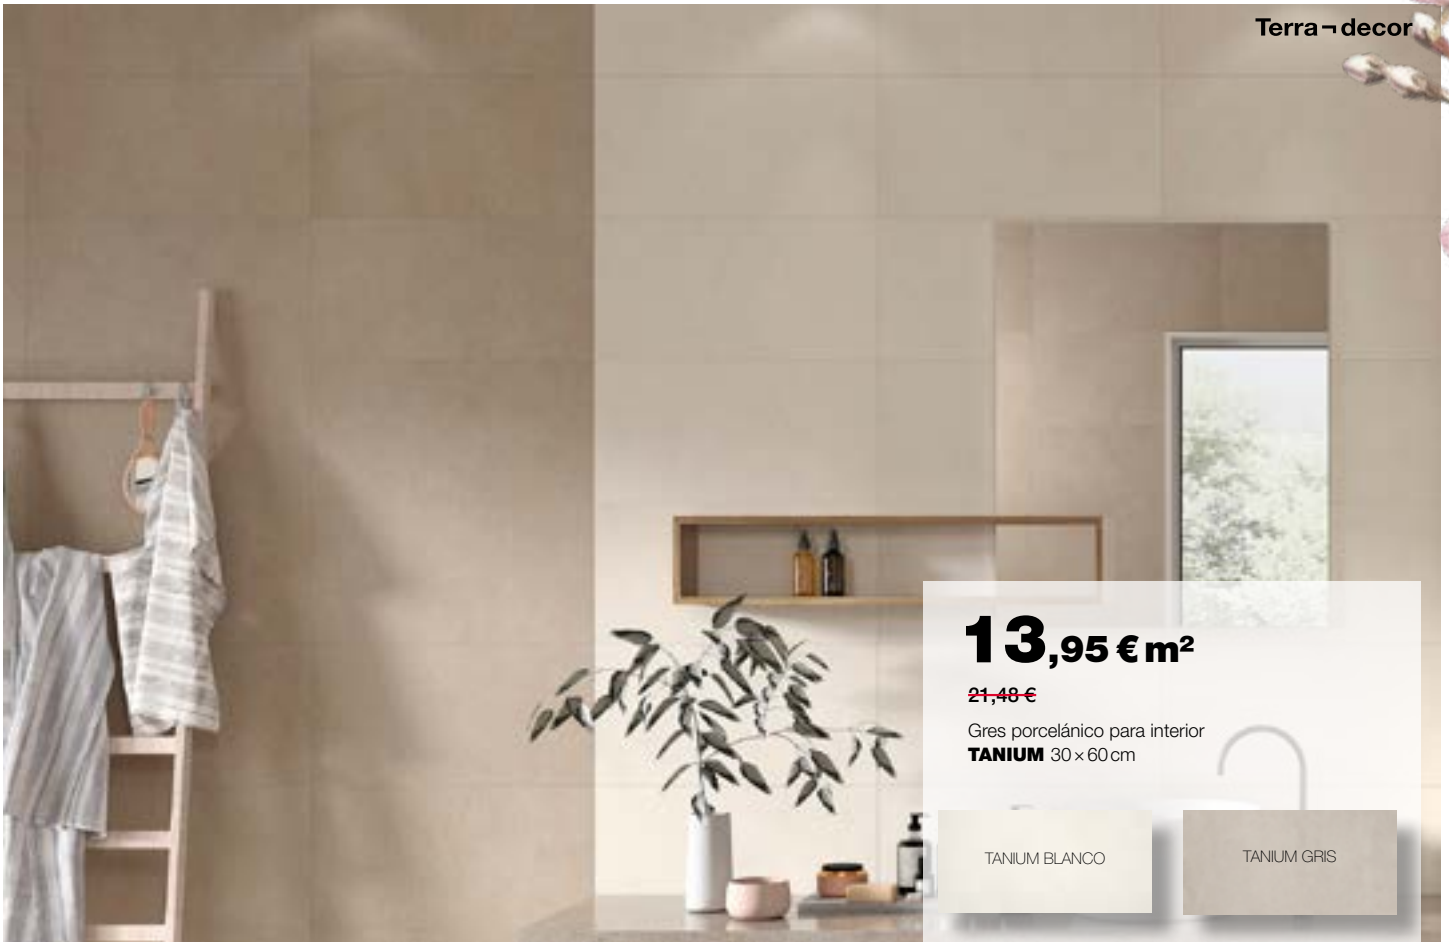

Terra - decor

13,95 € m²

~~21,48 €~~

Gres porcelánico para interior
TANIUM 30 x 60 cm

TANIUM BLANCO

TANIUM GRIS