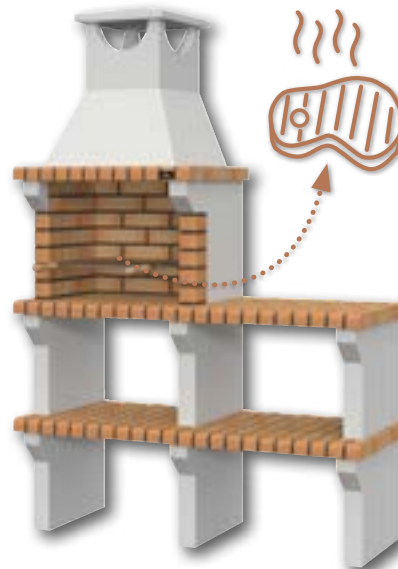

## Barbacoa COMPACTA SP

Alto 190 cm.  
Fondo 47 cm.  
Ancho 68 cm.  
Zona de fuego 50 cm.  
Peso 550 kg.

Barbacoa sin pintar con parrilla incluida.

## Barbacoa RIST REPISA

Alto 196 cm.  
Fondo 47 cm.  
Ancho 136 cm.  
Zona de fuego 55 cm.  
Peso 430 kg.

Barbacoa sin pintar con parrilla incluida.