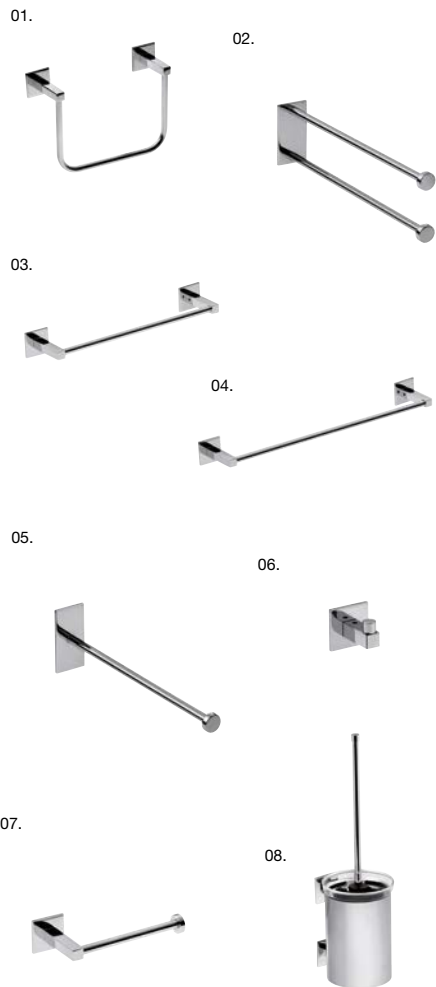

09.

 Producto en **stock**

 Producto con **descuentos y promociones**

Baño

ACCESORIOS DE LA SERIE STICK

CARACTERÍSTICAS, MATERIALES Y ACABADOS.

Serie fabricada con varilla de latón macizo. Acabados; cromado brillo. **01.** Toallero aro **64 €** 22×7 cm Al. 15cm G.STICK020B — **02.** Toallero frontal doble **72 €** 4×29,5 cm Al. 8 cm G.STICK040B — **03.** Toallero 30 cm **58 €** 28,3×7 cm Al. 4 cm G.STICK110B — **04.** Toallero 40 cm **64 €** 42×7 cm Al. 4 cm G.STICK100B — **05.** Toallero frontal **64 €** 4×29,5 cm Al. 8 cm G.STICK030B — **06.** Percha **31 €** 4×4,5 cm Al. 4 cm G.STICK010B — **07.** Portarrollos lateral **56 €** 15,5×7 cm Al. 4 cm G.STICK050B — **08.** Escobillero a pared **71 €** 10×12,5 cm Al. 35,5 cm G.STICK080B. *Consultar con tienda para mas elementos de la serie.*