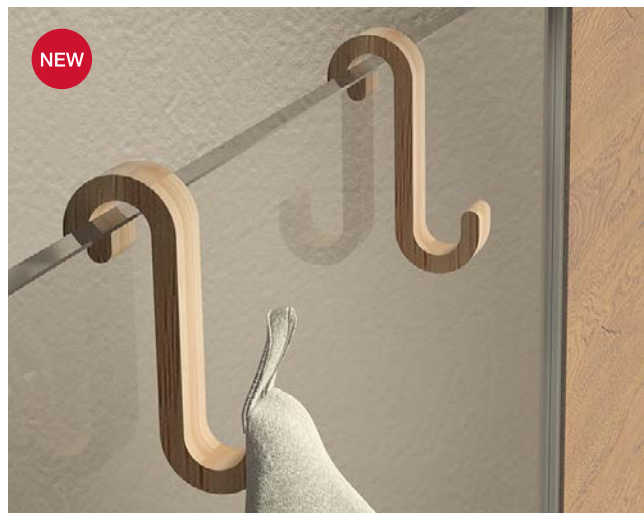

PERCHA RADIADOR

CARACTERÍSTICAS, MATERIALES Y ACABADOS.

Producto en **stock**

Producto con **descuentos y promociones**

Percha radiador fabricada en resina termoplástica (01,02,04) o en bambú (03). **01. 8 €** Blanca G.GEDYY045 - Negra G.GEDYY047 — **02. Cromado 11 €** G.GEDYY046 — **03. Percha Merlino Bambú 10 €** soporta hasta 8 kg G.GEDYY292 — **04. 8 €** Transparente G.GEDYY044 - Naranja G.GEDYY050 - Verde G.GEDYY051- Fucsia G.GEDYY048.

01.

02.

03.

04.