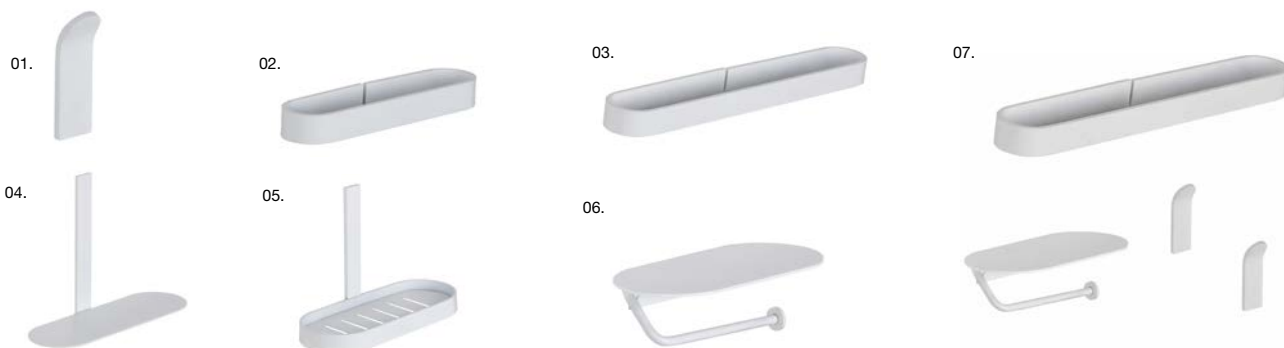

09.

10.

Disponible también en
acabado cromo

Baño Diseñado por:
estudi Ribaudí

ACCESORIOS DE LA SERIE LOOPS BLANCO

CARACTERÍSTICAS, MATERIALES Y ACABADOS.

 Producto en **stock**

 Producto con **descuentos y promociones**

Serie adhesiva fabricada en aluminio lacado blanco mate. Material muy adecuado para el baño por su alta resistencia a la humedad. **01.** Percha **7 €** 3 x 0,5 cm Alt. 9 cm G.LOOPS011B — **02.** Toallero aro **24 €** 25 x 6 cm Alt. 3 cm G.LOOPS015B — **03.** Toallero 40 cm **30 €** 40 x 6 cm Alt. 3 cm G.LOOPS017B — **04.** Estante **36 €** 30 x 10 cm Al. 25 cm G.LOOPS016B — **05.** Jabonera ducha **39 €** 30 x 12 cm Al. 25 cm G.LOOPS012B — **06.** Estante portarrollos **25 €** 20 x 10 cm Al. 5 cm G.LOOPS014B — **07.** Pack 4 piezas 2 perchas + toallero + portarrollos **60 €** Caja estuche de 44 x 16 x 12 cm G. LOOPS410B. Disponible también en negro mate y cromo.