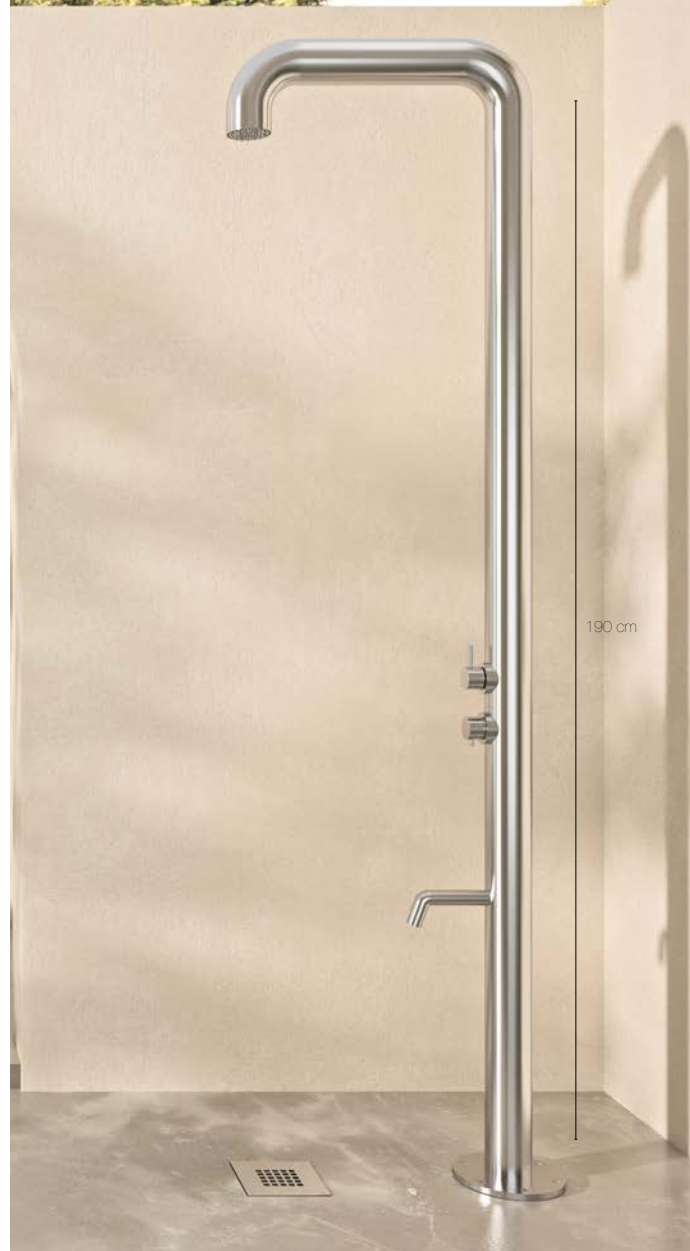

Baño

Columnas hidromasaje. En cuerpo y mente. Nuestras columnas de hidromasaje se definen en una palabra: confort, todo en uno para disfrutar del baño. Con nuestra columna termostática podrás seleccionar con precisión los grados para una ducha de hidromasaje, totalmente ajustada a tus necesidades. **01.** Kimba II **424 €** Monomando. Acero inox. mate. Ancho: 20 cm. Colocación: Frontal G. BLCHL002B — **02.** Kimba II **483 €** Termostática. Acero inox. mate. Ancho: 20 cm. Colocación: Frontal G. BLCHL006B.— **03.** A White **342 €** Monomando. ABS blanco brillo. Laterales negros. Ancho: 20 cm. Colocación: Frontal G. KACHL008B.