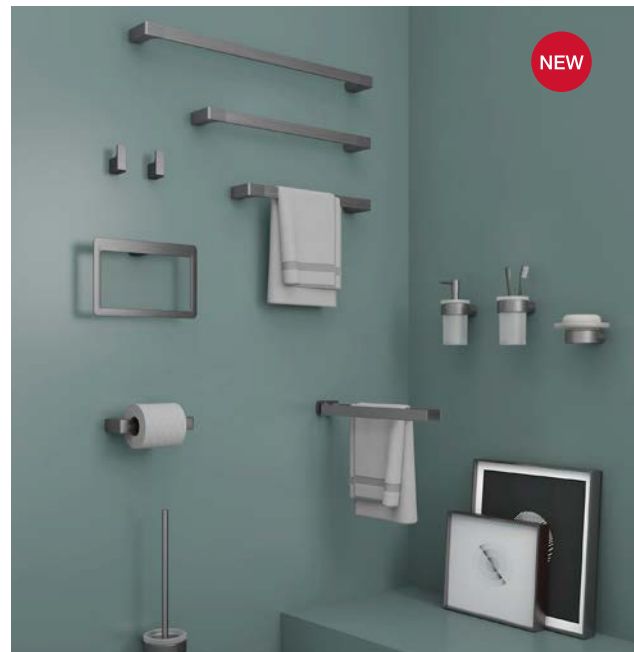

ACCESORIOS DE LA SERIE PIRENEI

CARACTERÍSTICAS, MATERIALES Y ACABADOS.

01. Toallero 35 cm, en latón, incluye tratamiento PVD. 35,1 cm x 4 cm. Al. 37 cm. Gun metal **77 €** G. GEDYY255 — Toallero 45 cm gun metal **90 €** 45,1 cm x 4 cm Al. 47 cm G. GEDYY256— **02.** Portarrollos 16,6 cm x 4 cm. Al. 18 cm. Gun metal. **44 €** G. GEDYY257 — **03.** Set 2 perchas. 2 cm x 6,5 cm. Al. 9 cm. Gun metal **31 €** G. GEDYY258 — **04.** Toallero argolla gun metal **81 €** 23 cm x 16 cm Al. 24 cm G. GEDYY259. Fijación a la pared mediante tornillos. Disponible en los colores: Gun metal, cepillado, cromo, negro mate y oro mate y blanco. *Consulta precios en tu tienda GAMMA.*

01.

02.

03.

04.