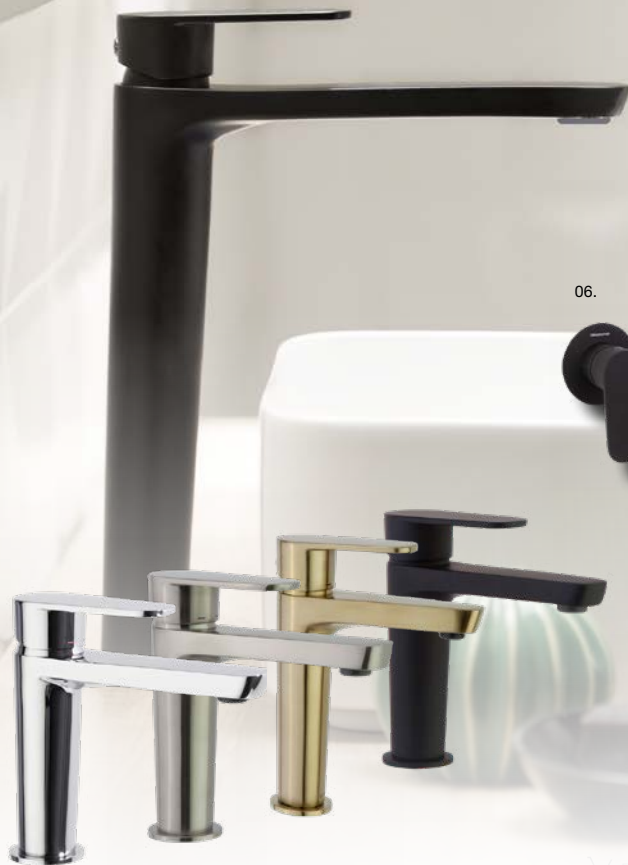

Baño

SERIE PLANO CROMO

CARACTERÍSTICAS, MATERIALES Y ACABADOS.

Disponibles en cartuchos de 35 mm de clase 2. Ahorro energía: apertura al centro en agua fría. Evita poner en marcha la caldera. **01.** Lavabo XL cromo **68 €** Altura: 15,1 cm. G.PLANO002B — **02.** Lavabo XL cromo oro **85 €** Altura: 15,1 cm. G.PLANO221B — **03.** Lavabo XL cromo negro mate **79 €** Altura: 15,1 cm. G.PLANO220B — **04.** Lavabo XL cromo rosado **85 €** Altura: 15,1 cm. G.PLANO222B. — Disponible también en formatos caño alto, lavabo 12,1 cm y bidé. Embellecedor incluido con la forma del grifo.