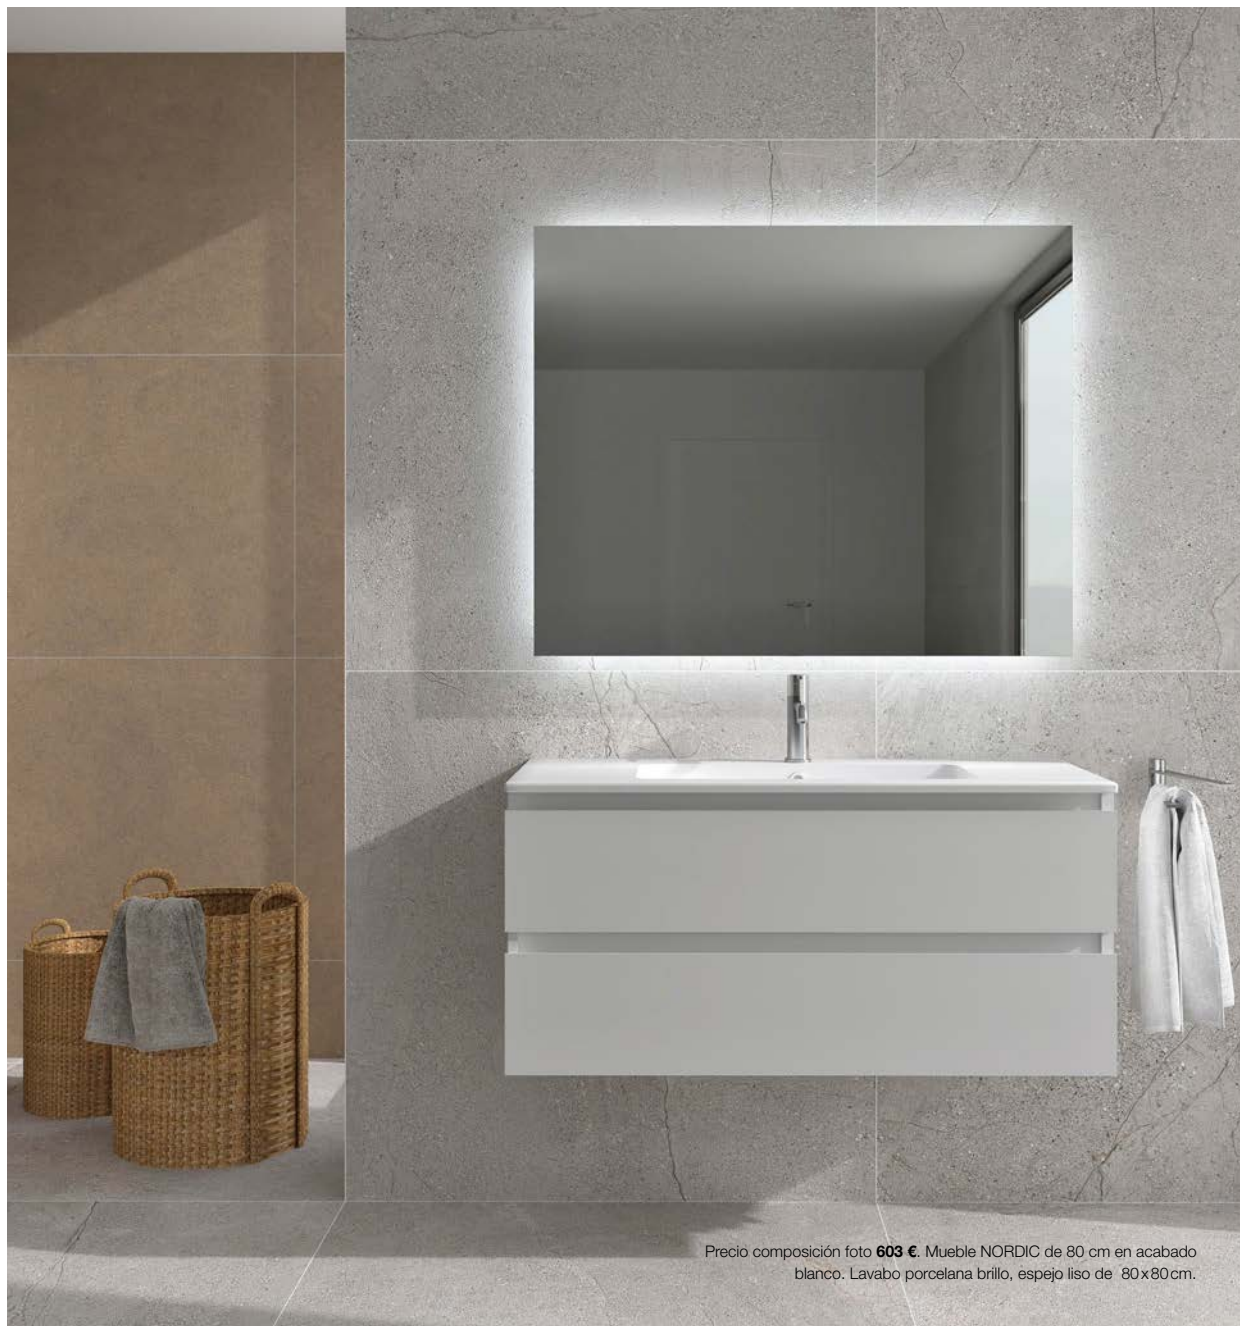

Baño

MUEBLE SERIE QUADRO

CARACTERÍSTICAS, MATERIALES Y ACABADOS.

Fondo 45 cm. **Altura** Suspendido 60 cm. **Medidas mueble** 60, 80, 100, 120 cm. **Opciones lavabo** Porcelana / Resina mate o brillo. **Colores** Palma roble, Nube mate, Olmo river. **Tiradores** Aluminio negro mate. **Muebles auxiliares** Columna 35 x 160 x 30 cm.

Precio composición foto
795 €. Mueble QUADRO
de 100 Palma roble,
lavabo de resina, espejo
luz LED Ø 75 cm.

Precio composición foto **952 €**. Mueble QUADRO de 80 Olmo River, lavabo de porcelana, espejo luz LED Ø80 cm.

Precio composición foto
632 €. Mueble NORDIC
 de 100 (3C, 1P) Roble
 Pegaso, lavabo porcelana,
 espejo liso 100x80 cm.

Baño

MUEBLE SERIE NORDIC

CARACTERÍSTICAS, MATERIALES Y ACABADOS.

Fondo 45 cm. **Altura** Suspendedo 46 cm / A suelo 80 cm. **Medidas mueble** suspendido 60, 70, 80, 100 cm. A suelo 60, 70, 80, 100, 120 cm.
Opciones lavabo Porcelana / Resina mate o brillo. **Colores** Roble pegaso, Siroko, Blanco. **Muebles auxiliares** Columna 35 x 160 x 30 cm.

Precio composición foto **603 €**. Mueble NORDIC de 80 cm en acabado blanco. Lavabo porcelana brillo, espejo liso de 80 x 80 cm.

Precio composición foto **842 €**. Mueble NORDIC de 80 Siroko, lavabo porcelana, tapa para mueble, espejo luz LED