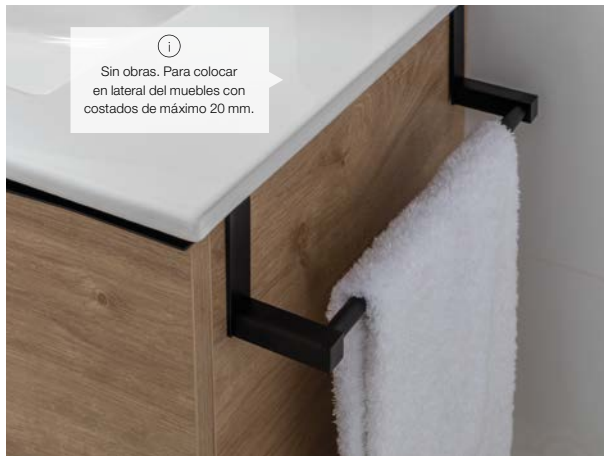

 Producto en **stock**

 Producto con **descuentos y promociones**

i
Fabricada en acero inox.
Alta resistencia a la
humedad.

 Producto en **stock**

 Producto con **descuentos y promociones**

i
Sin obras. Para colocar
en lateral del muebles con
costados de máximo 20 mm.