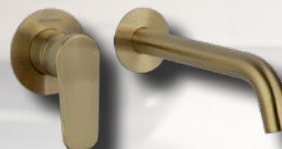

Baño

SERIE PLANO CROMO

CARACTERÍSTICAS, MATERIALES Y ACABADOS.

Disponibles en cartuchos de 35 mm de clase 2. Ahorro energía: apertura al centro en agua fría. Evita poner en marcha la caldera. **01.** Lavabo XL cromo **68 €** Altura: 15,1 cm. G.PLANO002B — **02.** Lavabo XL cromo oro **85 €** Altura: 15,1 cm. G.PLANO221B — **03.** Lavabo XL cromo negro mate **79 €** Altura: 15,1 cm. G.PLANO220B — **04.** Lavabo XL cromo rosado **85 €** Altura: 15,1 cm. G.PLANO222B. — Disponible también en formatos caño alto, lavabo 12,1 cm y bidé. Embellecedor incluido con la forma del grifo.